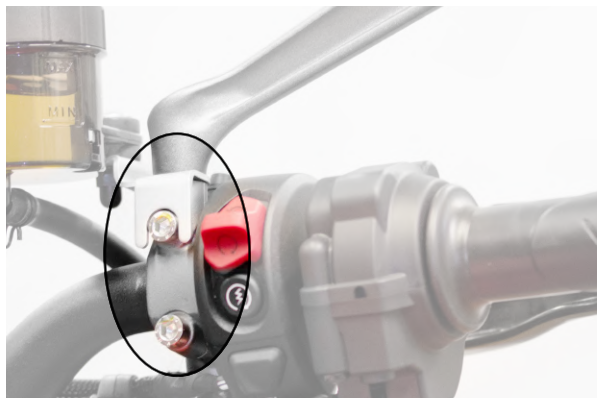

DUCABIKE

Kit istruzioni/installation kit - Cavallotto pompa/Master cylinder holder

art. CVS04

Ducabike consiglia di far effettuare il montaggio da un meccanico specializzato/
Ducabike recommends to have the installation done by a specialized mechanic

MADE IN ITALY

ATTENZIONE! Il componente n°2 DIST16 deve essere installato unicamente sui modelli Ducati Streetfighter V4 e Monster 937.

ATTENTION! Component n°2 DIST16 must be installed only on Ducati Streetfighter V4 and Monster 937.