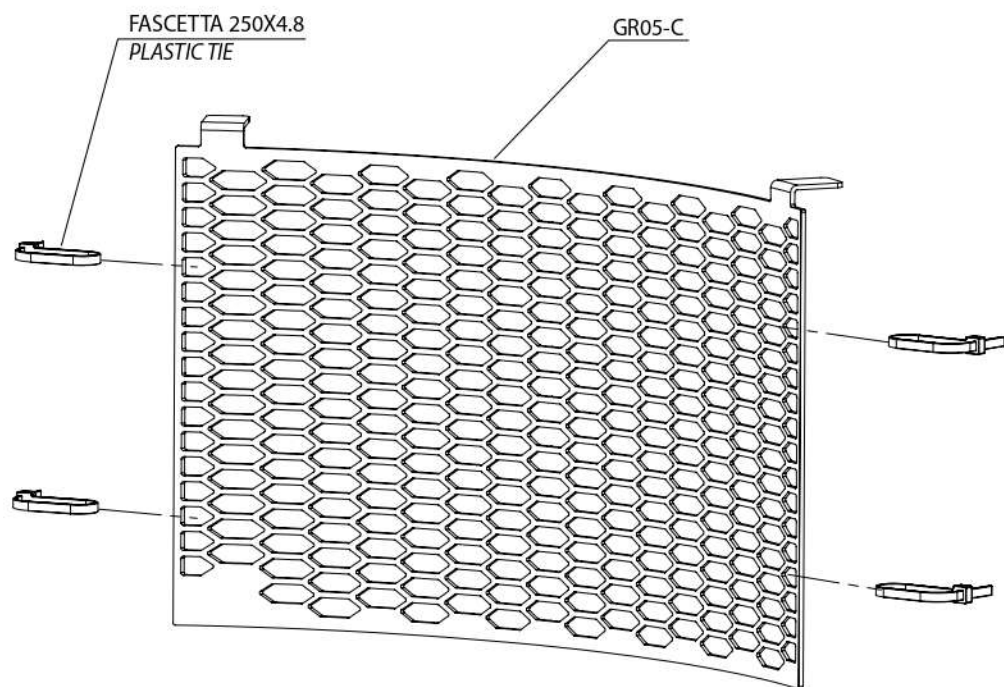

art. GR05

Ducabike consiglia di far effettuare il montaggio da un meccanico specializzato/
Ducabike advice to perform by specialized mechanic

MADE IN ITALY

CODICE	QUANTITA'
GR05-C	1
FASCETTA 250X4.8 PLASTIC TIE	5