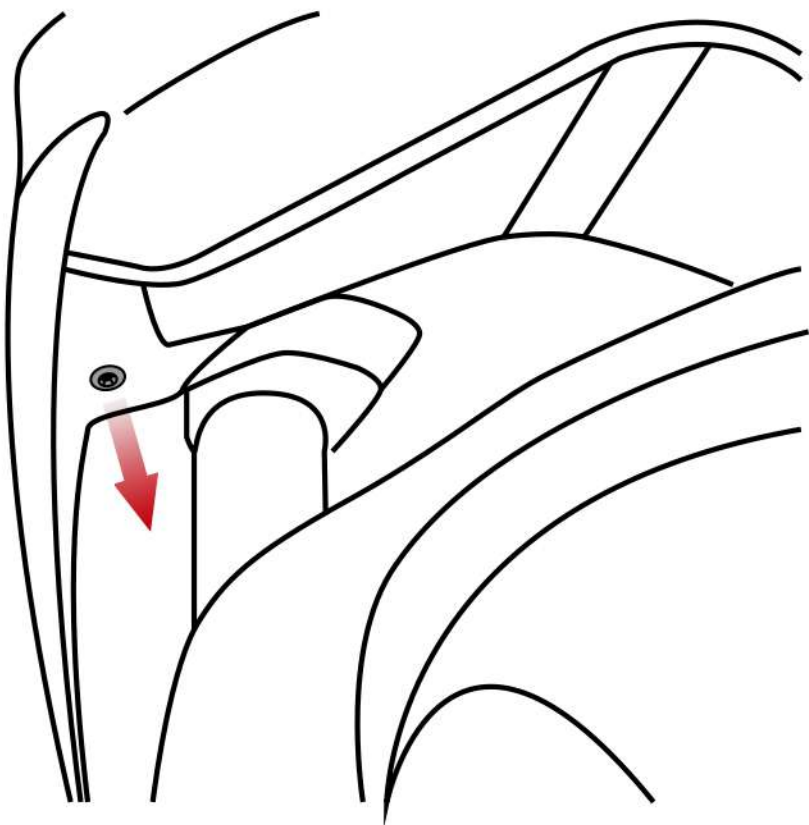

DUCABIKE

Kit istruzioni/installation kit -SuperSport

art. GR05

Ducabike consiglia di far effettuare il montaggio da un meccanico specializzato/
Ducabike advice to perform by specialized mechanic

Ducabike advice to perform by specialized mechanic

MADE IN ITALY

1

2

3