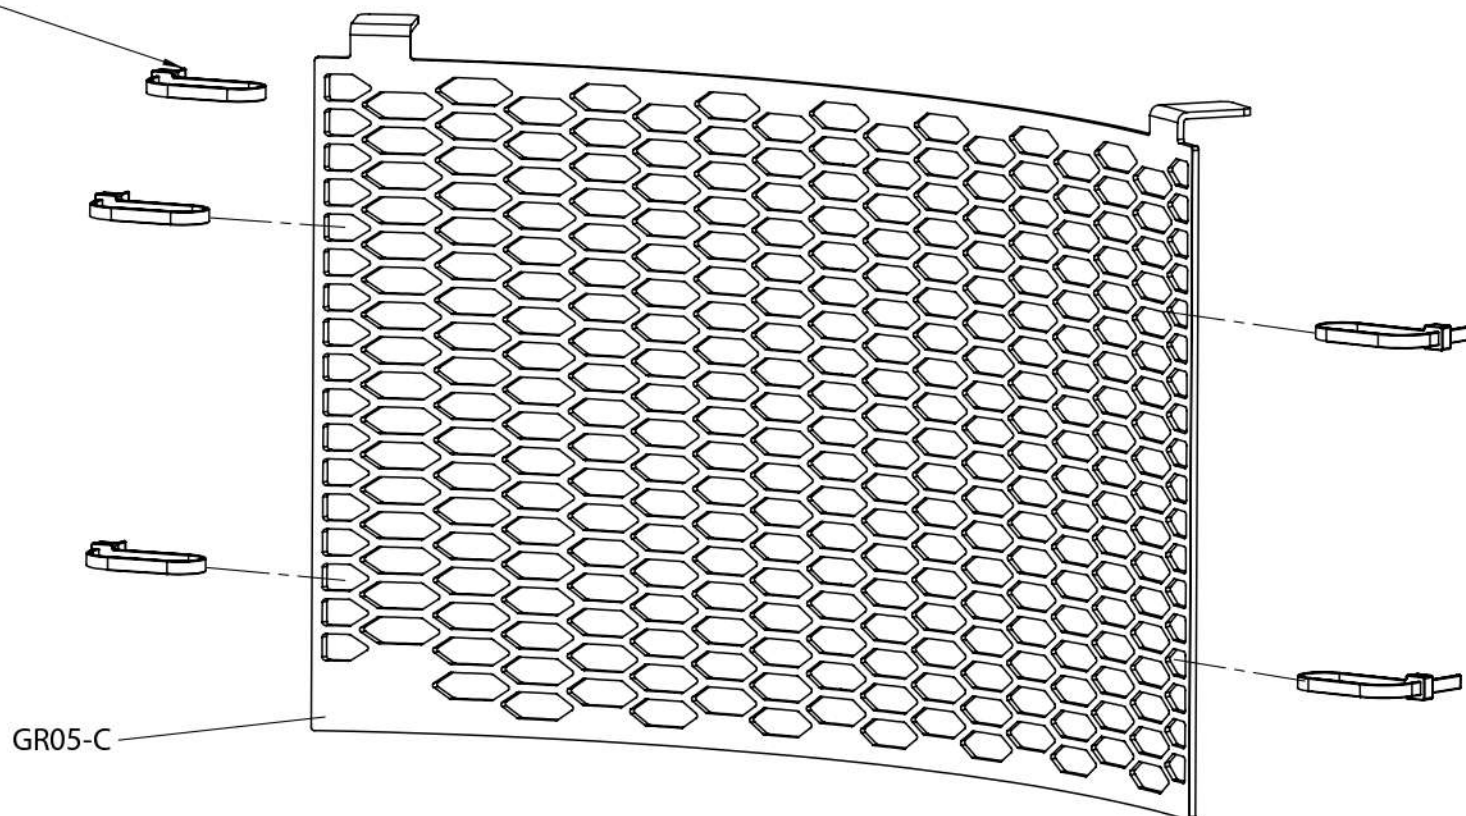

CODICE	QUANTITA'	Utensili/Tools
--------	-----------	----------------

GR05-C
FASCETTA 250X4.8

1
5

Utensili/Tools

4 5

FASCETTA 250X4.8

DUCABIKE

Kit istruzioni/installation kit -SuperSport