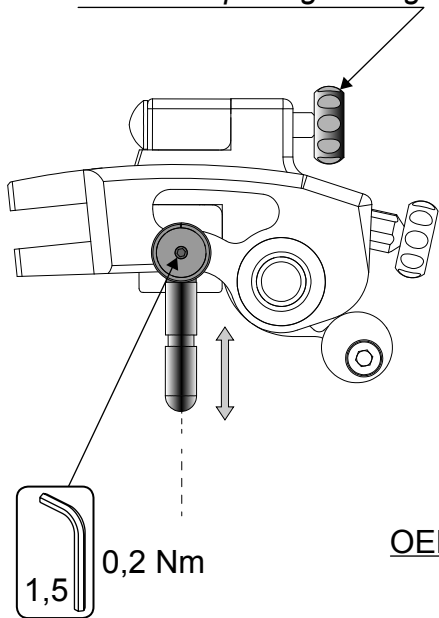

Performance Techology consiglia di far effettuare il montaggio da un meccanico specializzato
Performance Techology recommends to have the installation done by a specialized mechanic

MADE IN ITALY

Regolazione interasse
Interaxle spacing setting

Regolazione distanza
Length setting

FRIZIONE
CLUTCH

FRENO
BRAKE