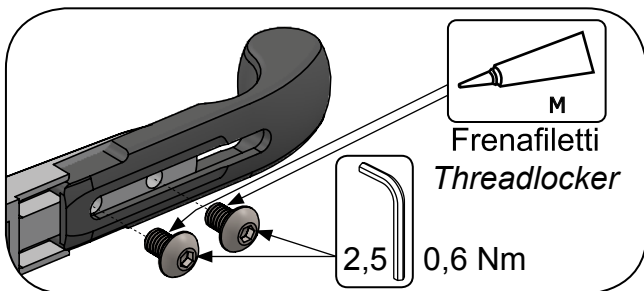

Performance Techology consiglia di far effettuare il montaggio da un meccanico specializzato
Performance Techology recommends to have the installation done by a specialized mechanic

MADE IN ITALY

Regolazione interasse
Interaxle spacing setting

Regolazione distanza
Length setting

FRIZIONE
CLUTCH

FRENO
BRAKE