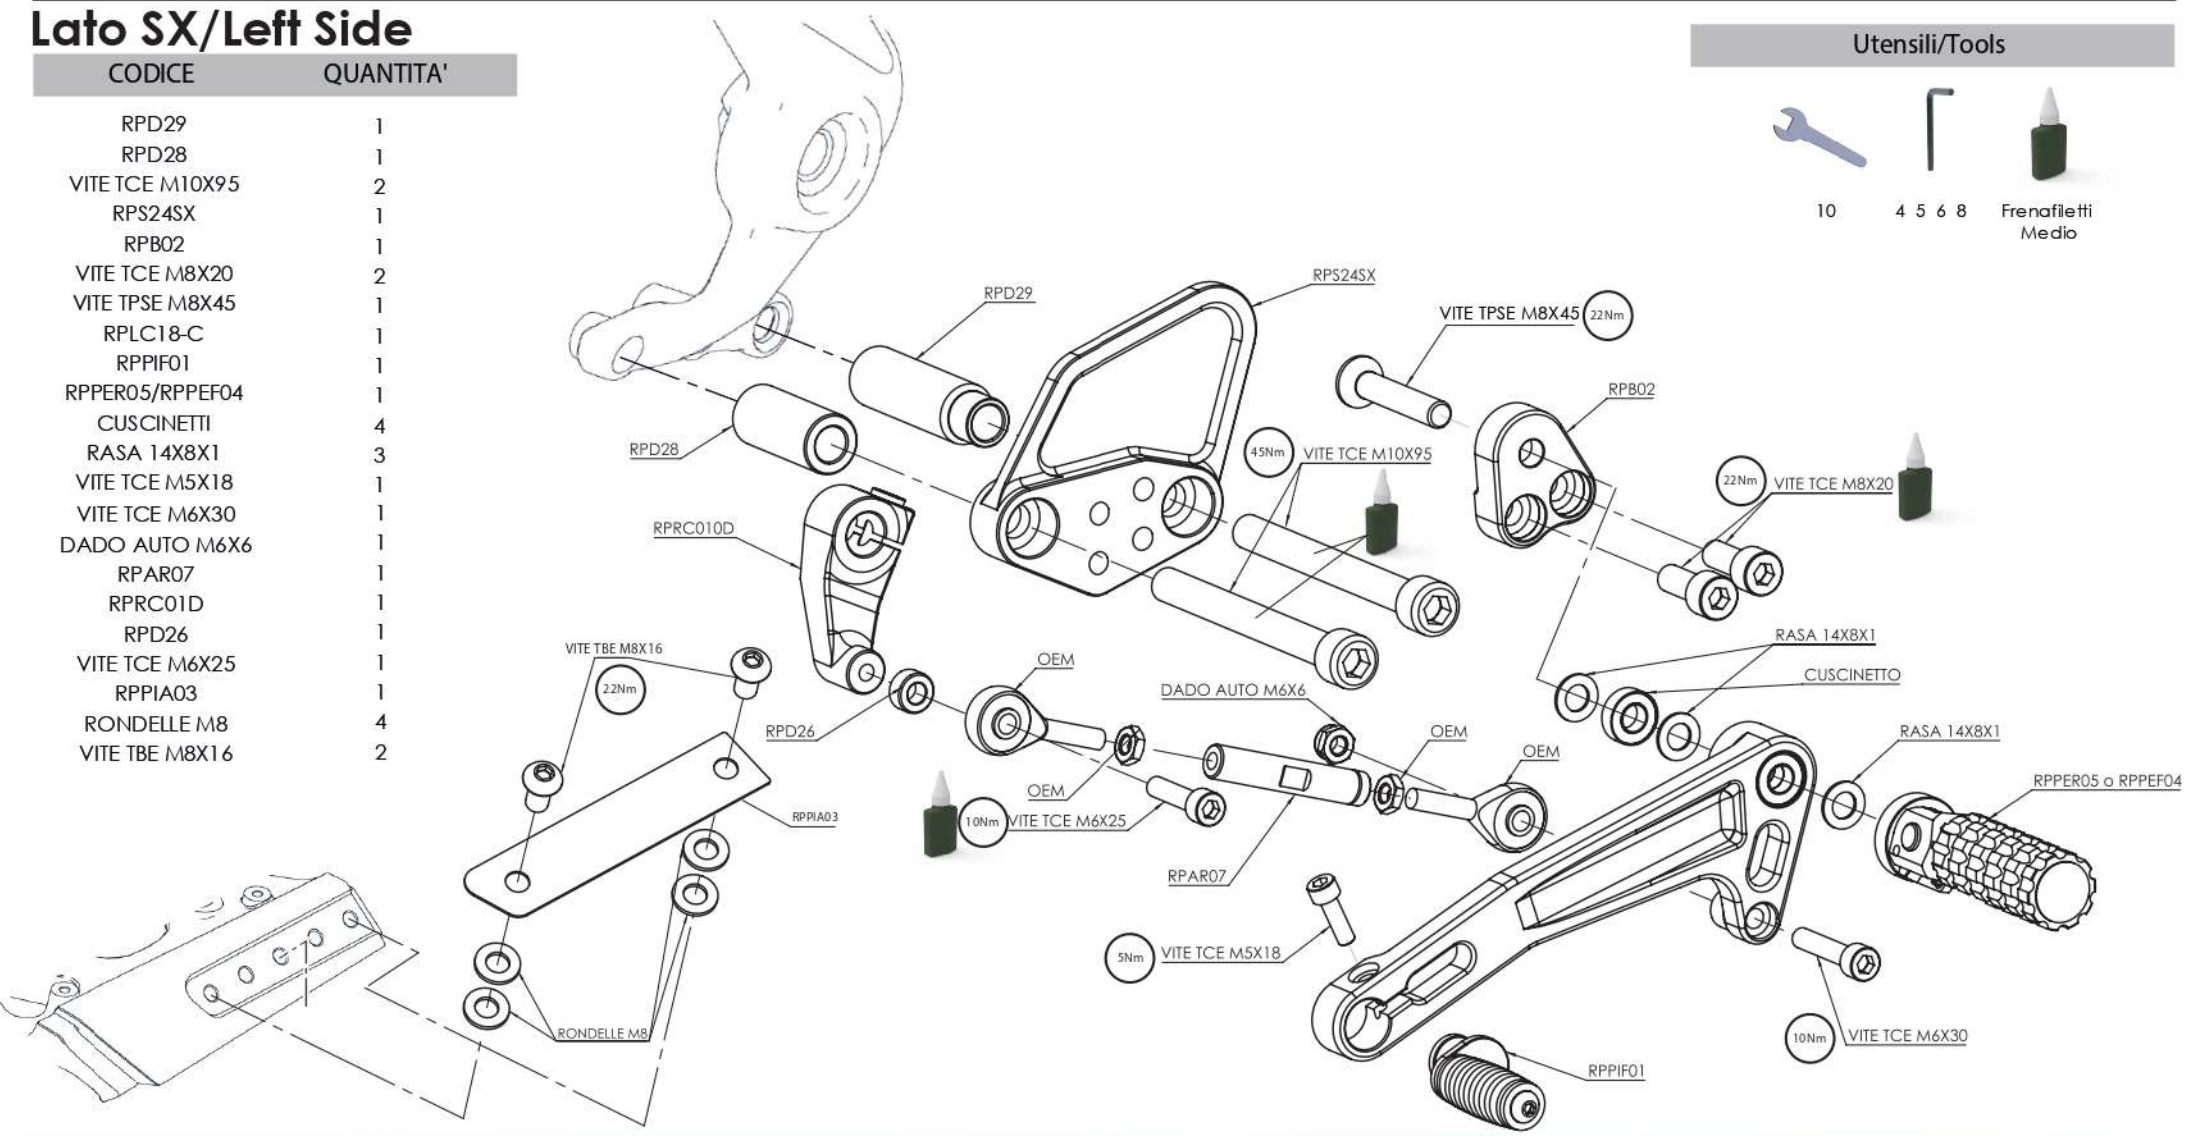

Utensili/Tools

10

4 5 6 8

Frenafili
Medio