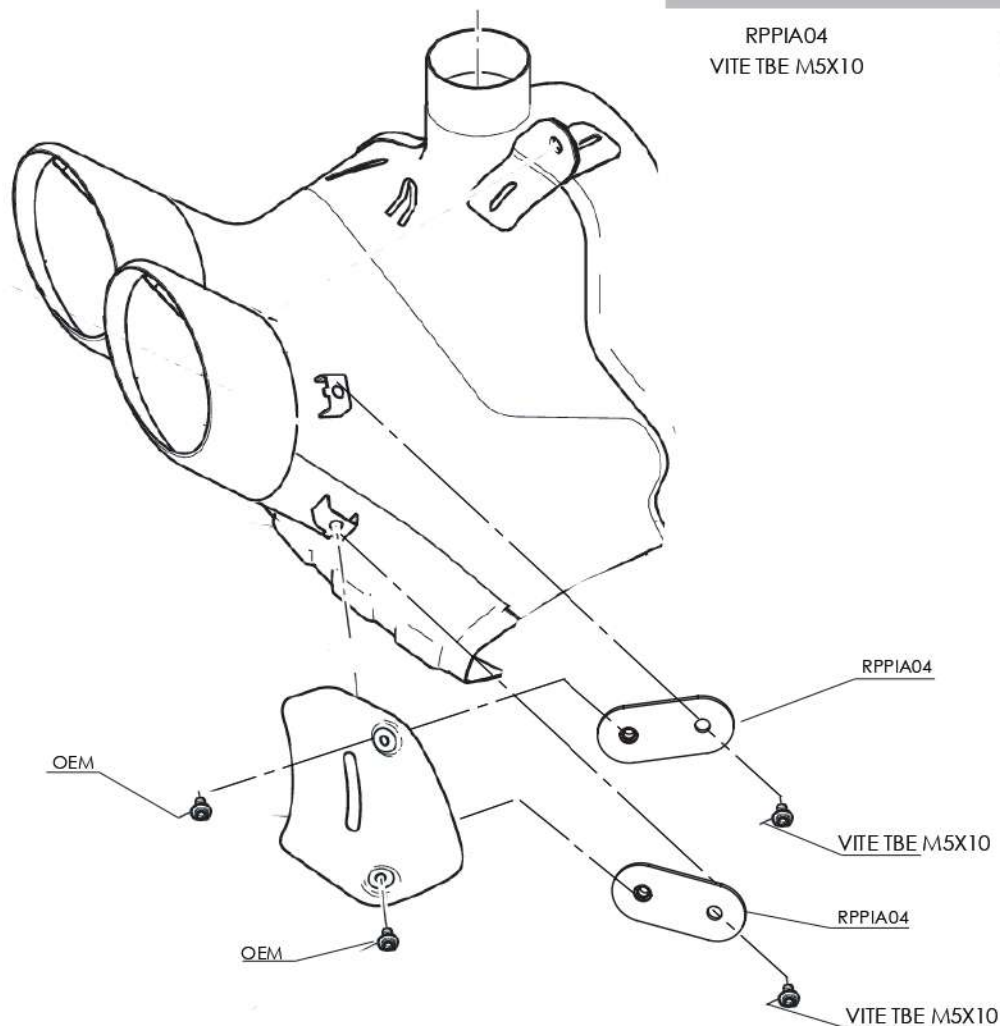

Lato DX/Right side