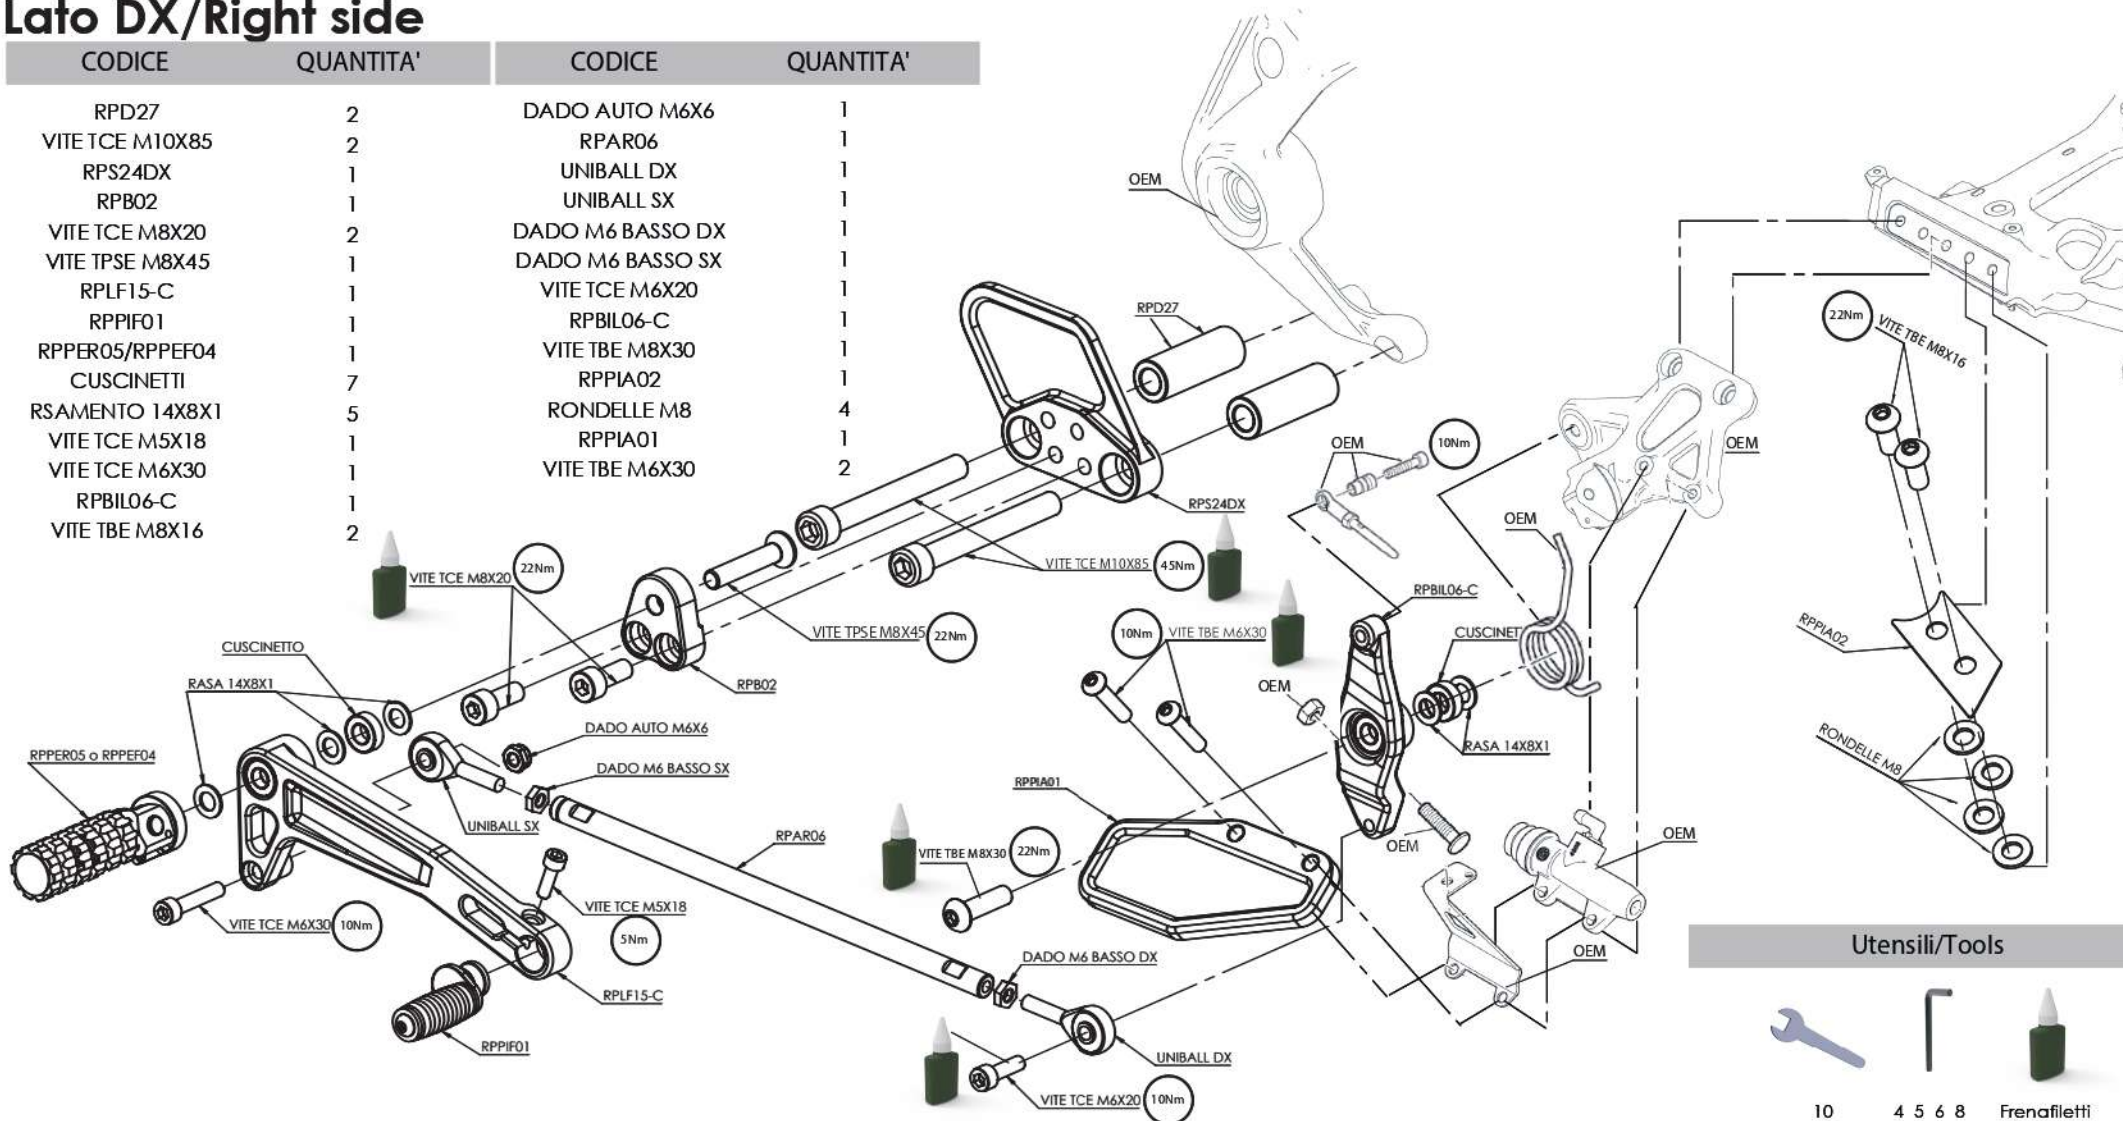

Lato SX/Left Side

CODICE	QUANTITA'
RPD29	1
RPD28	1
VITE TCE M10X95	2
RPS24SX	1
RPB02	1
VITE TCE M8X20	2
VITE TPSE M8X45	1
RPLC18-C	1
RPIF01	1
RPPER05/RPPEF04	1
CUSCINETTI	4
RASA 14X8X1	3
VITE TCE M5X18	1
VITE TCE M6X30	1
DADO AUTO M6X6	1
RPAR07	1
RPRC01D	1
RPD26	1
VITE TCE M6X25	1
RPPIA03	1
RONDELLE M8	4
VITE TBE M8X16	2

Utensili/Tools

10

4 5 6 8

Frenafili
Medio

DUCABIKE

Kit istruzioni/installation kit -XDiavel

art. COD PRXDV01

Ducabike consiglia di far effettuare il montaggio da un meccanico specializzato/

Ducabike advice to perform by specialized mechanic

MADE IN ITALY

Lato DX/Right side

CODICE	QUANTITA'	CODICE	QUANTITA'
RPD27	2	DADO AUTO M6X6	1
VITE TCE M10X85	2	RPAR06	1
RPS24DX	1	UNIBALL DX	1
RPB02	1	UNIBALL SX	1
VITE TCE M8X20	2	DADO M6 BASSO DX	1
VITE TPSE M8X45	1	DADO M6 BASSO SX	1
RPLF15-C	1	VITE TCE M6X20	1
RPPIF01	1	RPBIL06-C	1
RPPER05/RPPEF04	1	VITE TBE M8X30	1
CUSCINETTI	7	RPPIA02	1
RSAMENTO 14X8X1	5	RONDELLE M8	4
VITE TCE M5X18	1	RPPIA01	1
VITE TCE M6X30	1	VITE TBE M6X30	2
RPBIL06-C	1		
VITE TBE M8X16	2		