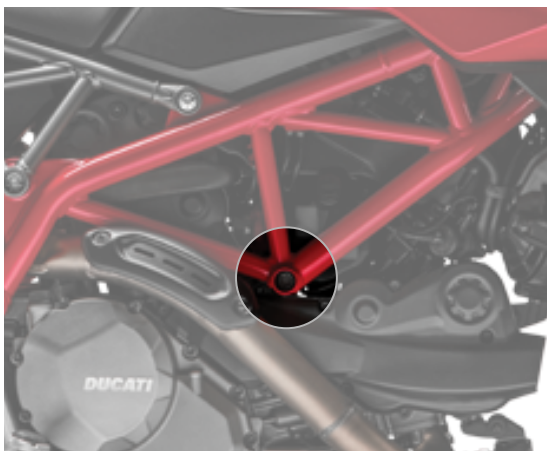

DUCABIKE

Kit istruzioni/installation kit -Hypermotard 950

art. PTHM03

Ducabike consiglia di far effettuare il montaggio da un meccanico specializzato
Ducabike recommends to have the installation done by a specialized mechanic

MADE IN ITALY

COD.	Qt.
①- TIR05	1
②- PIF03	1
③- PIF09	1
④- TPT02	2
⑤- TCE M12X35	2

Utensili/Tools

5 8 14