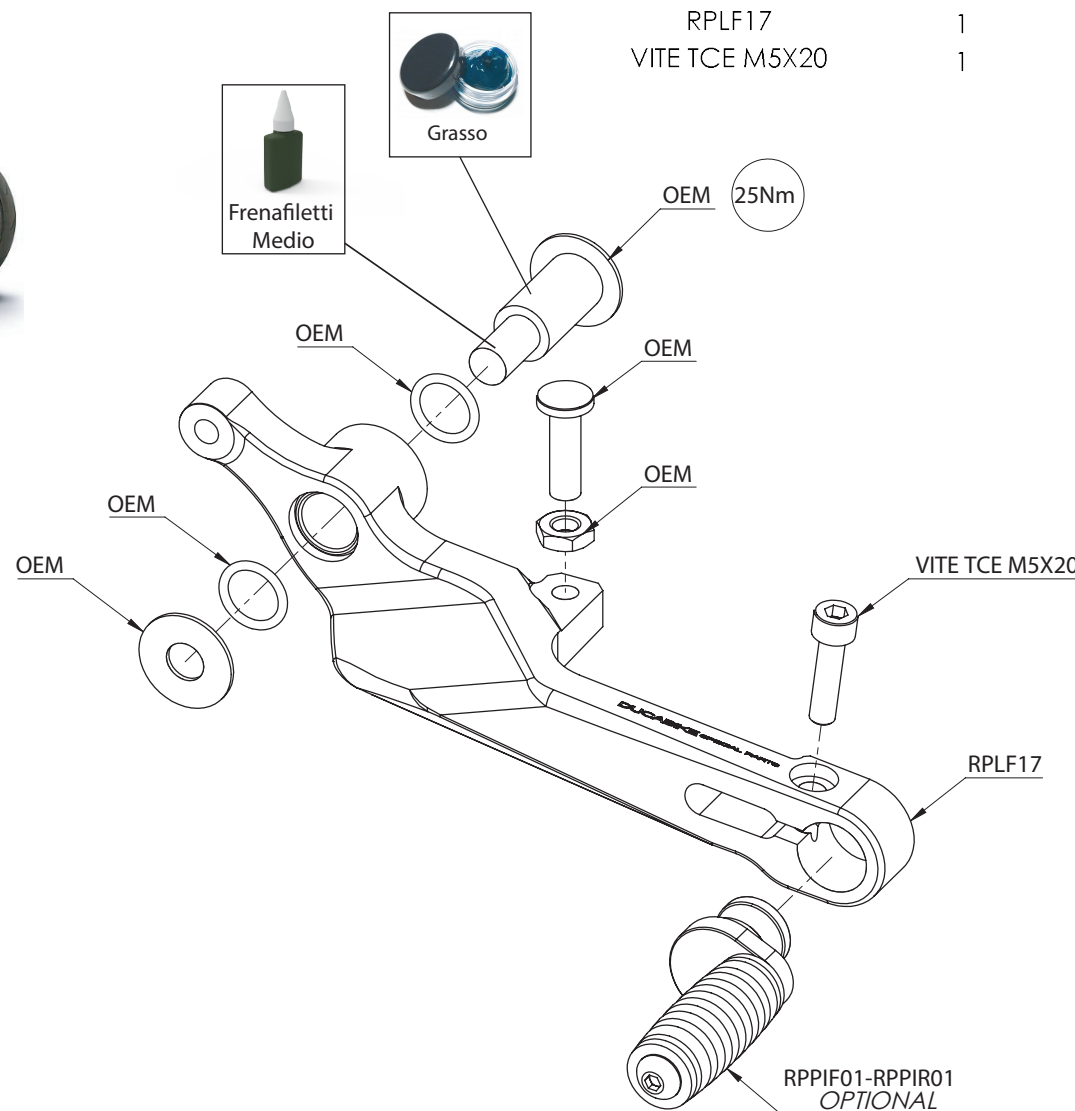

DUCABIKE

Istruzioni/Installation Kit Panigale V4

art. RPLF17

Ducabike consiglia di far effettuare il montaggio da un meccanico specializzato/
Ducabike advice to perform by specialized mechanic

Ducabike advice to perform by specialized mechanic

MADE IN ITALY

CODICE	QUANTITA'	Utensili/Tools
RPLF17	1	4 6 Frenafilletti Medio Grasso
VITE TCE M5X20	1	