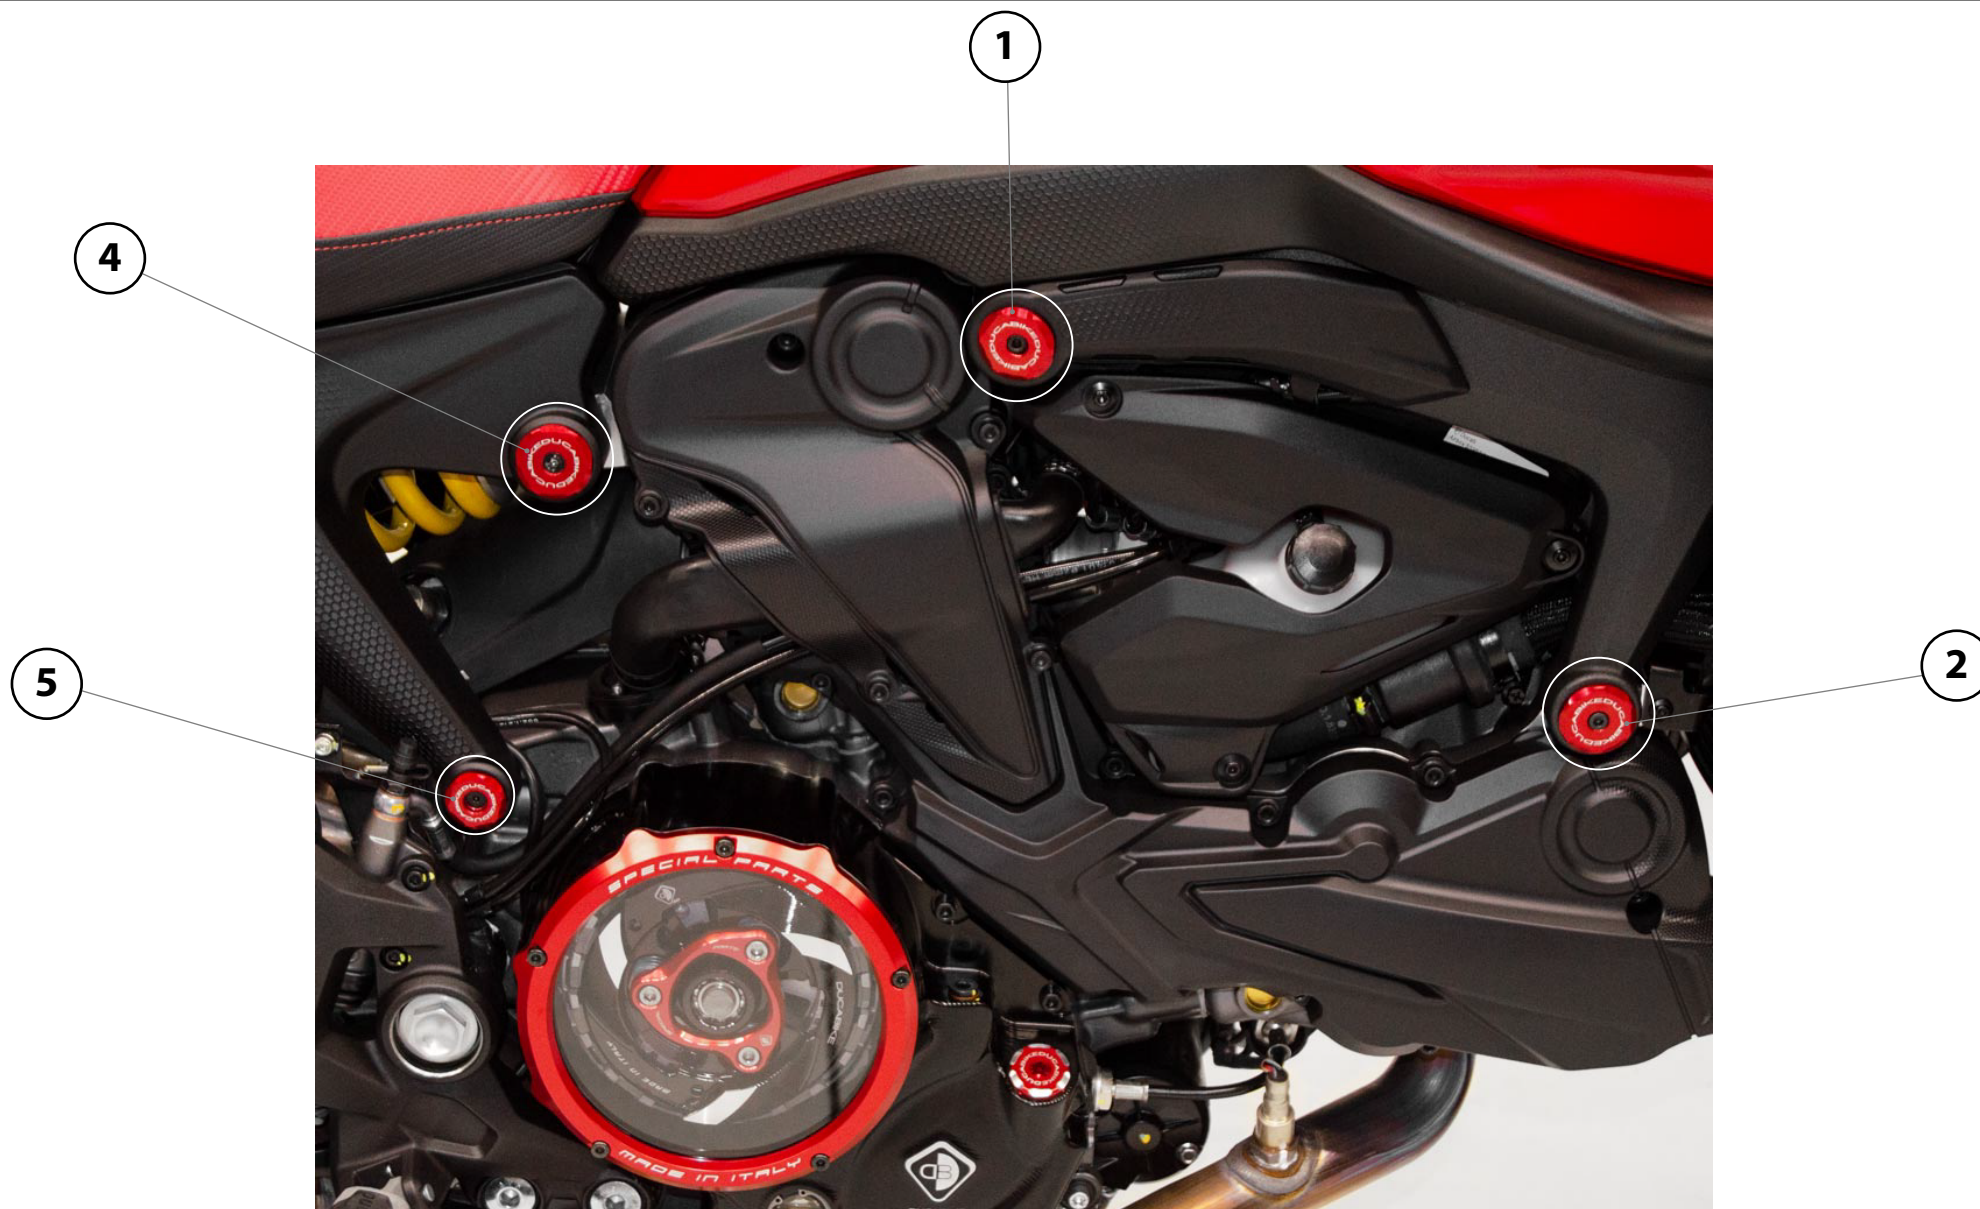

DUCABIKE

Kit istruzioni/installation kit - **Tappi telaio/ Frame caps**

art. TTM9371

Ducabike consiglia di far effettuare il montaggio da un meccanico specializzato
Ducabike recommends to have the installation done by a specialized mechanic

MADE IN ITALY