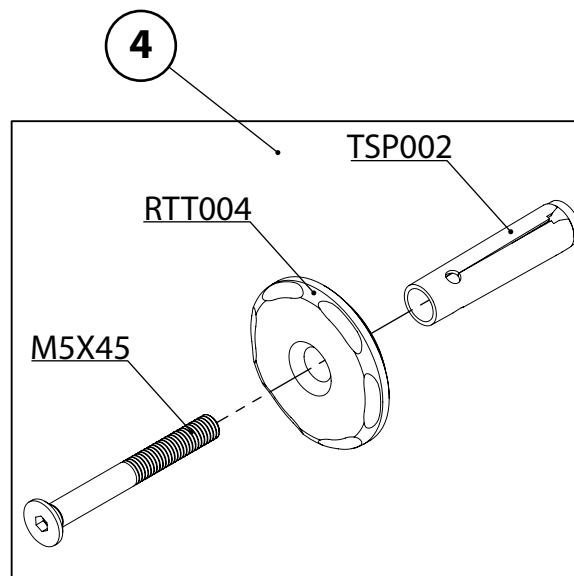

DUCABIKE

Kit istruzioni/installation kit - Tappi telaio/ Frame caps

art. TTM9371

Ducabike consiglia di far effettuare il montaggio da un meccanico specializzato
Ducabike recommends to have the installation done by a specialized mechanic

MADE IN ITALY

N. - COD. Qt.

① - TT001	2
② - TT002	1
③ - TT003	1
④ - TT004	2
⑤ - TT005	2