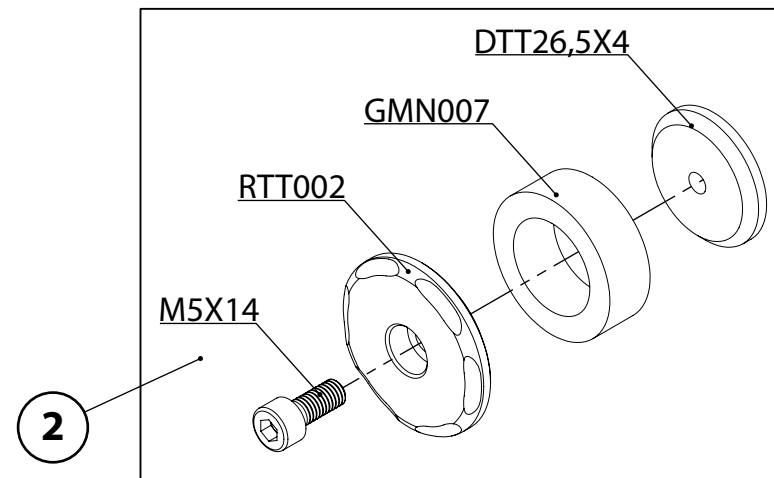

DUCABIKE

Kit istruzioni/installation kit - Tappi telaio/ Frame caps

art. TTM9371

Ducabike consiglia di far effettuare il montaggio da un meccanico specializzato
Ducabike recommends to have the installation done by a specialized mechanic

MADE IN ITALY

N. - COD. Qt.

① - TT001	2
② - TT002	1
③ - TT003	1
④ - TT004	2
⑤ - TT005	2