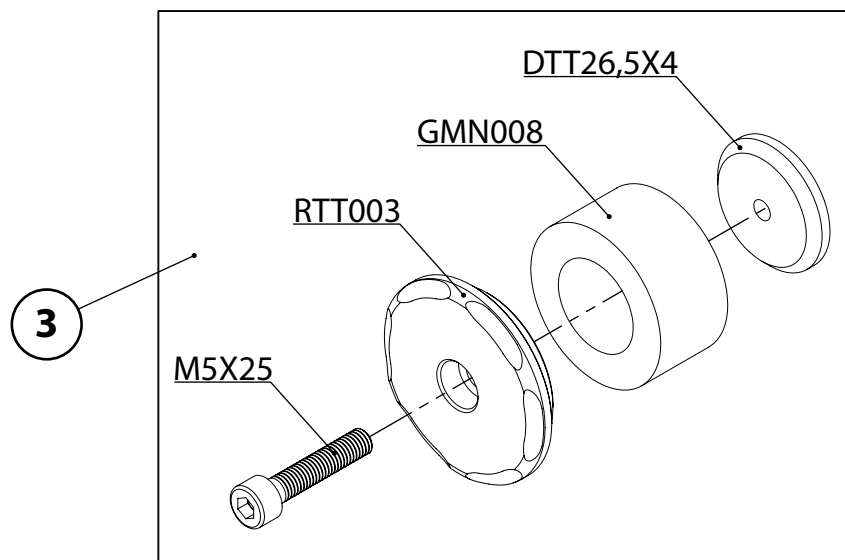

DUCABIKE

Kit istruzioni/installation kit - Tappi telaio/ Frame caps

art. TTM9371

Ducabike consiglia di far effettuare il montaggio da un meccanico specializzato
Ducabike recommends to have the installation done by a specialized mechanic

MADE IN ITALY

N. - COD. Qt.

① - TT001	2
② - TT002	1
③ - TT003	1
④ - TT004	2
⑤ - TT005	2