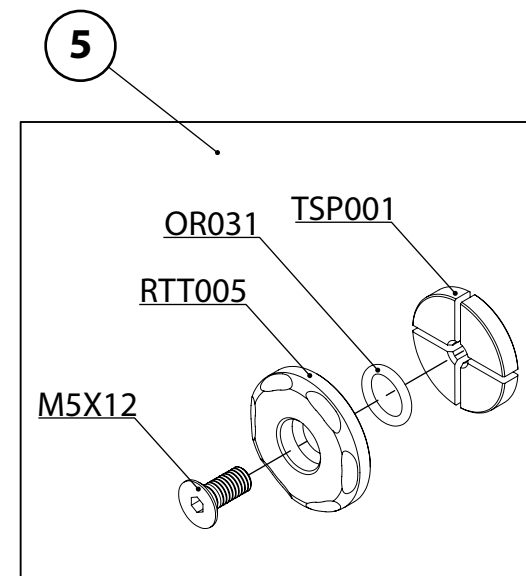

DUCABIKE

Kit istruzioni/installation kit - Tappi telaio/ Frame caps

art. TTM9371

Ducabike consiglia di far effettuare il montaggio da un meccanico specializzato
Ducabike recommends to have the installation done by a specialized mechanic

MADE IN ITALY

N. - COD. Qt.

① - TT001	2
② - TT002	1
③ - TT003	1
④ - TT004	2
⑤ - TT005	2