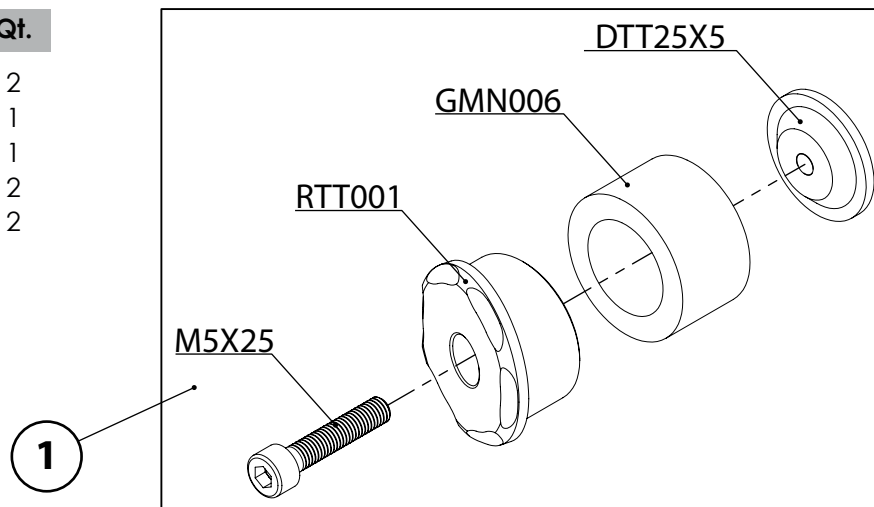

DUCABIKE

Kit istruzioni/installation kit - Tappi telaio/ Frame caps

art. TTM9371

Ducabike consiglia di far effettuare il montaggio da un meccanico specializzato
Ducabike recommends to have the installation done by a specialized mechanic

MADE IN ITALY

N. - COD. Qt.

① - TT001	2
② - TT002	1
③ - TT003	1
④ - TT004	2
⑤ - TT005	2