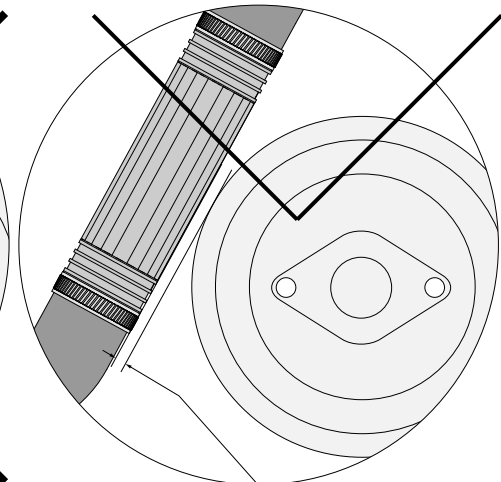

Codice/Code	Quantità/Number
RAC04	1
Fascetta metallica/ Metal clamp	4
Grano PC M3x5/ Grub screw cone point M3x5	2
OR 040	4
RAC06	1
RAC05	1
TED25	2
TDC77	1
TDC108	1

1° Operazione/operation

2° Operazione/operation

3° Operazione/operation

4° Operazione/operation

Min. 8 mm