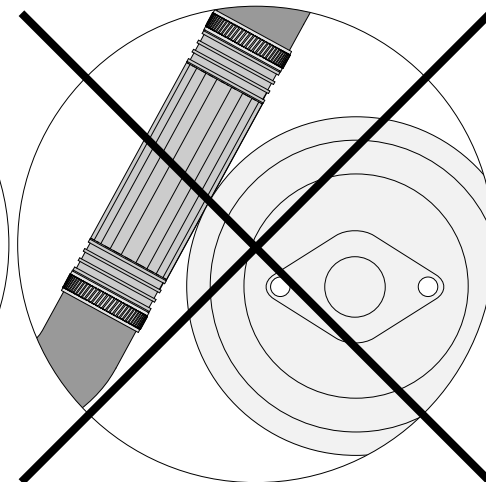

4° Operazione/operation