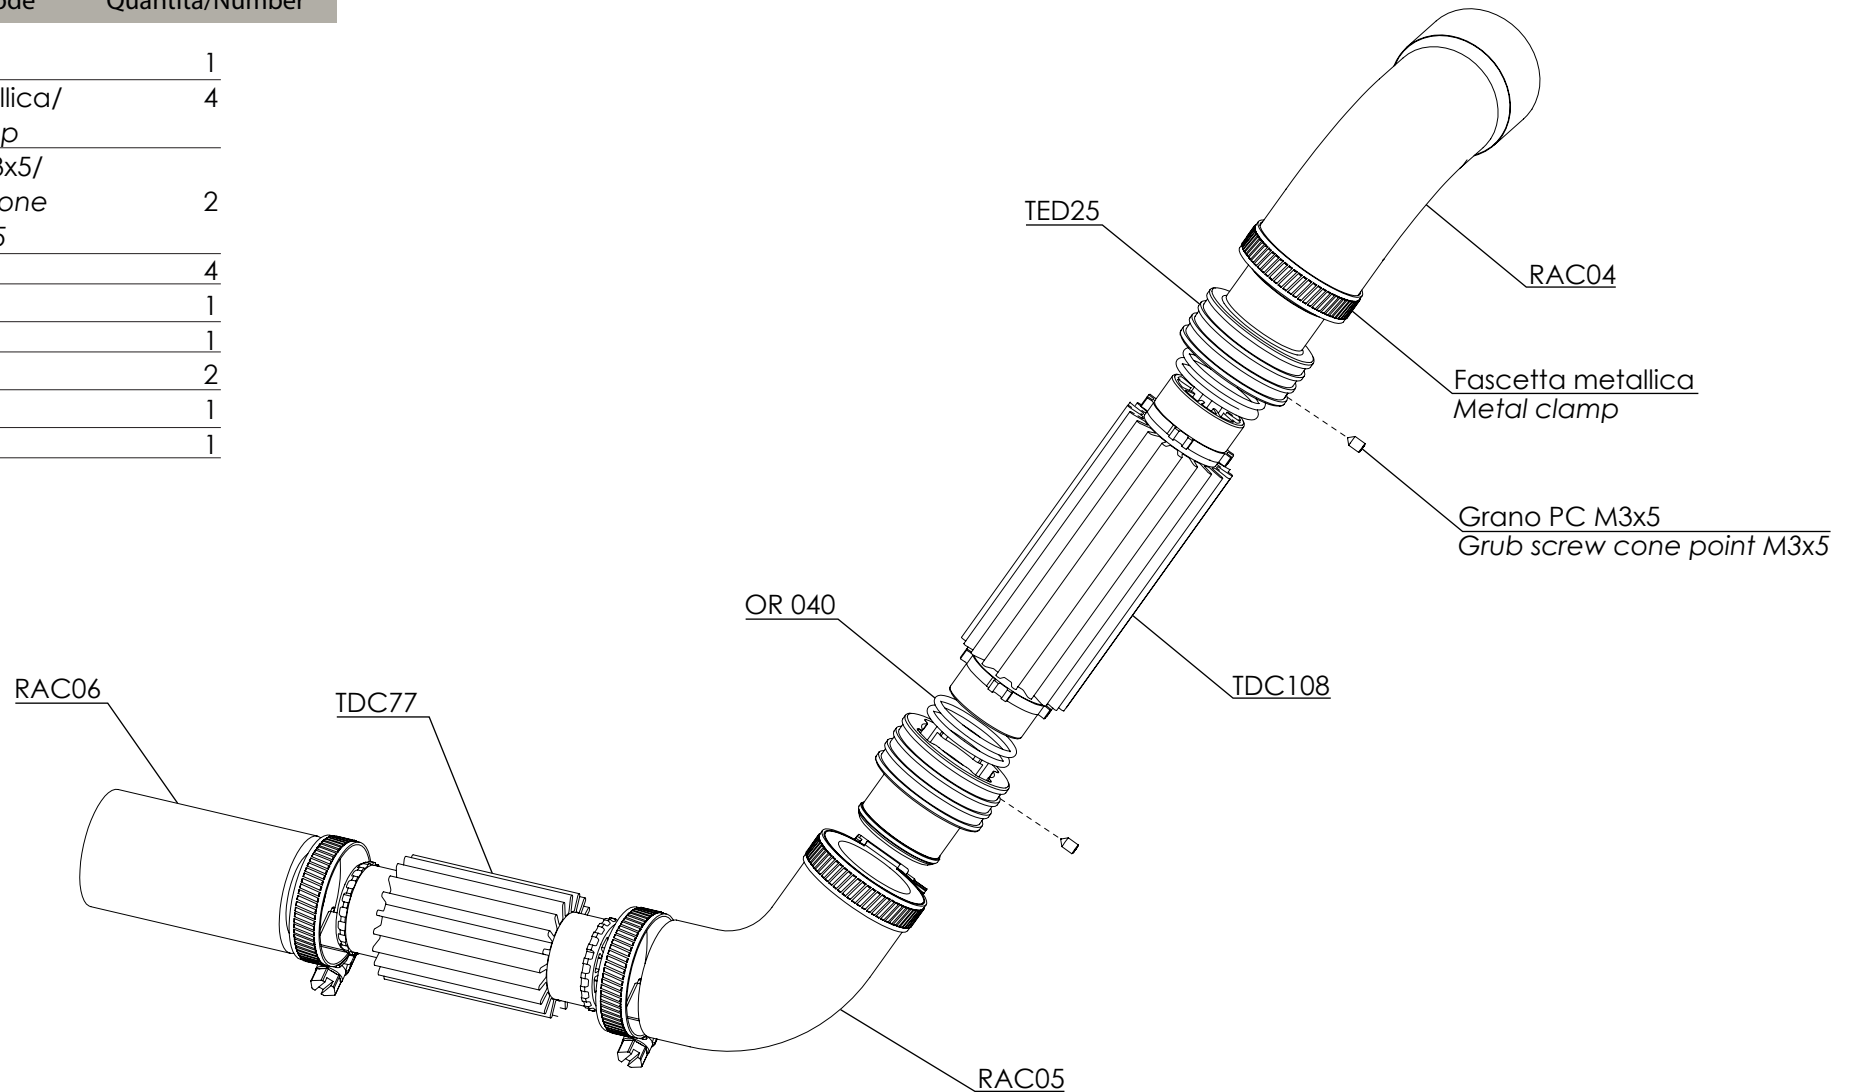

Codice/Code	Quantità/Number
RAC04	1
Fascetta metallica/ Metal clamp	4
Grano PC M3x5/ Grub screw cone point M3x5	2
OR 040	4
RAC06	1
RAC05	1
TED25	2
TDC77	1
TDC108	1

1° Operazione/operation

2° Operazione/operation

3° Operazione/operation

4° Operazione/operation

Min. 8 mm