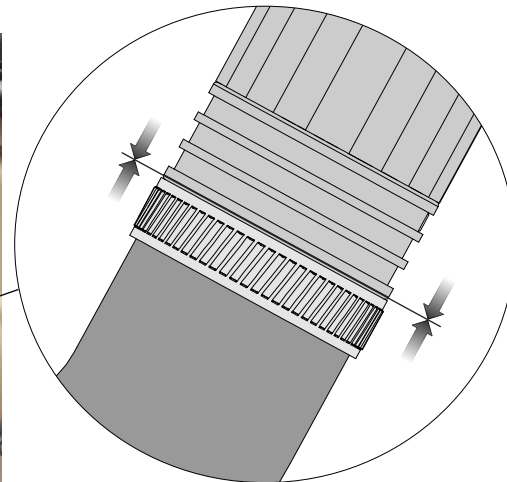

Codice/Code	Quantità/Number
RAC04	1
Fascetta metallica/ Metal clamp	4
Grano PC M3x5/ Grub screw cone point M3x5	2
OR 040	4
RAC06	1
RAC05	1
TED25	2
TDC77	1
TDC108	1

1° Operazione/operation

2° Operazione/operation

3° Operazione/operation

4° Operazione/operation

Min. 8 mm