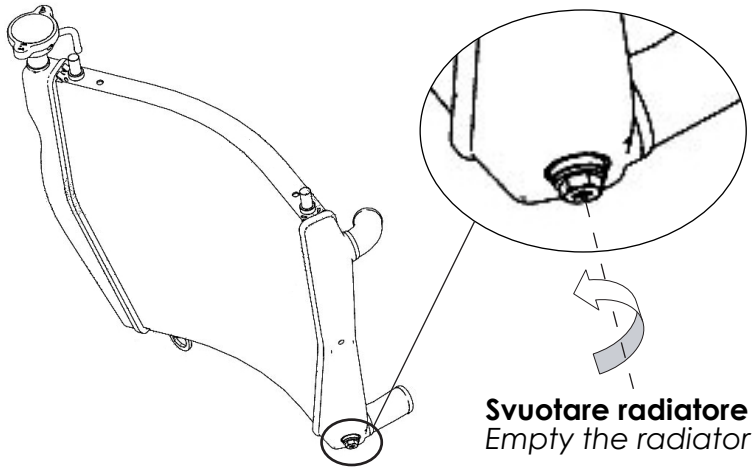

Codice/Code	Quantità/Number
RAC04	1
Fascetta metallica/ Metal clamp	4
Grano PC M3x5/ Grub screw cone point M3x5	2
OR 040	4
RAC06	1
RAC05	1
TED25	2
TDC77	1
TDC108	1

1° Operazione/operation

2° Operazione/operation

3° Operazione/operation

4° Operazione/operation

Min. 8 mm