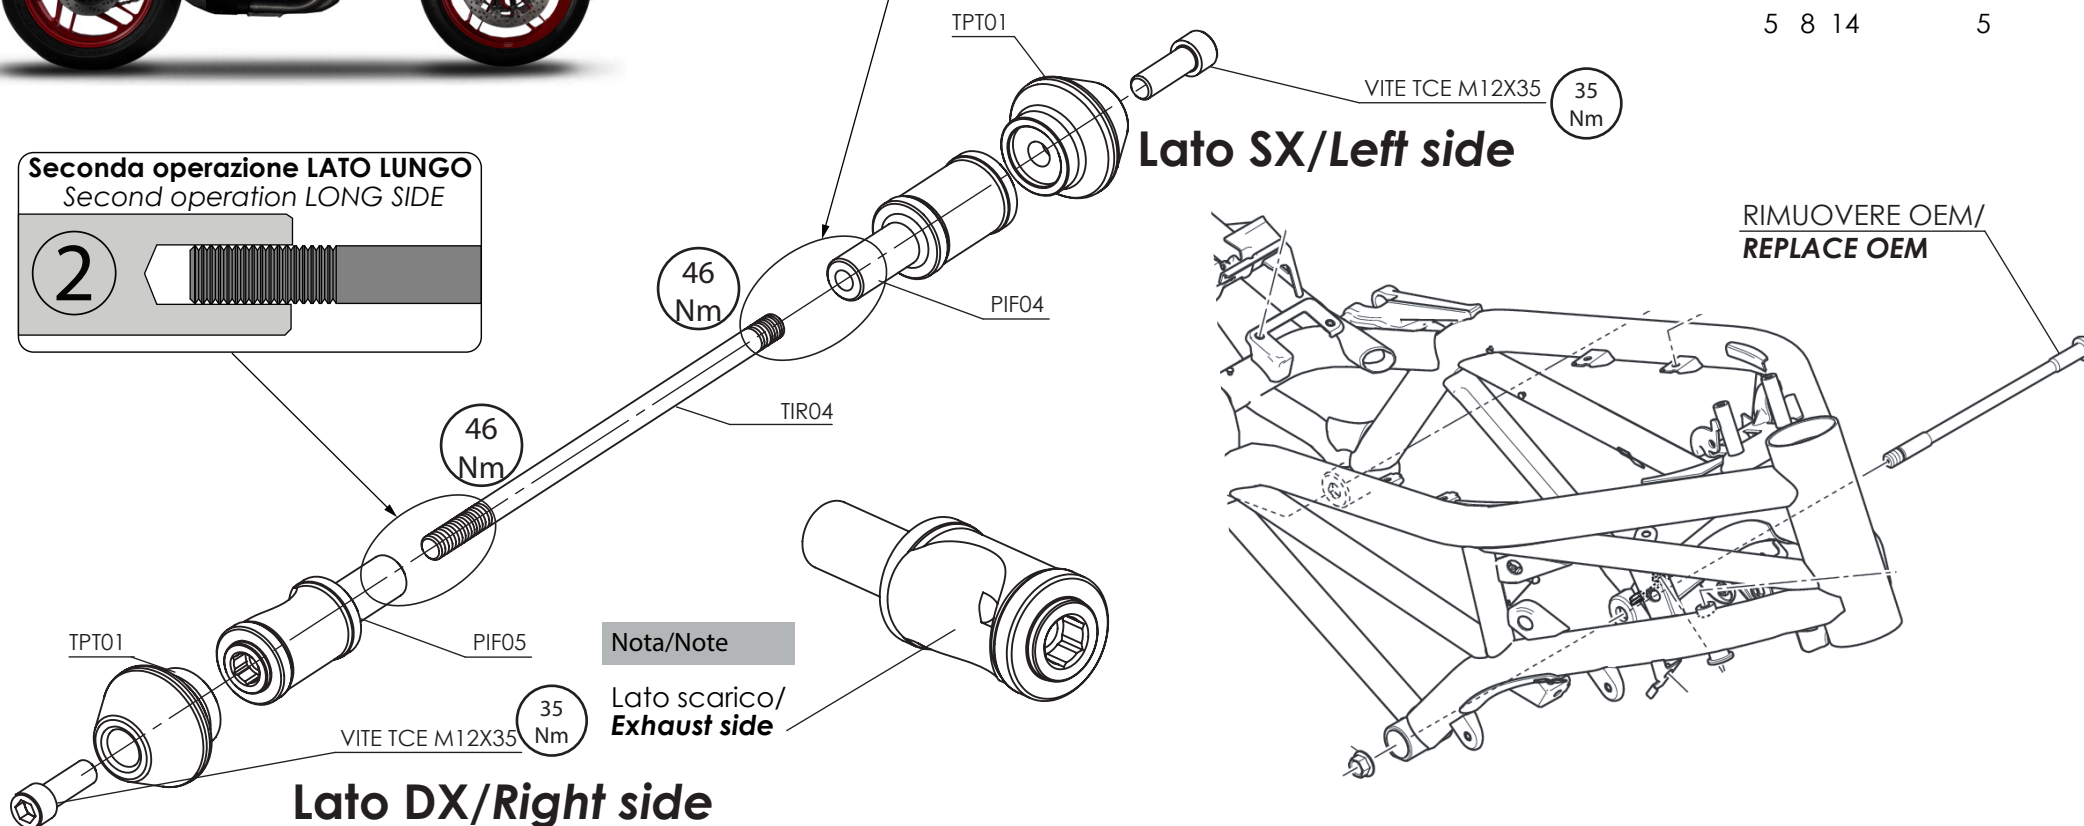

## Prima operazione LATO CORTO First operation SHORT SIDE

1

**Avvitare fino in fondo**  
Tighten all the way

CODICE	QUANTITA'	Utensili/Tools
TIR04	1	
PIF04	1	
PIF05	1	
TPT01	2	
VITE TCE M12X35	2	

## Seconda operazione LATO LUNGO Second operation LONG SIDE

2

**Lato SX/Left side**

**Lato DX/Right side**

### Nota/Note

Lato scarico/  
Exhaust side