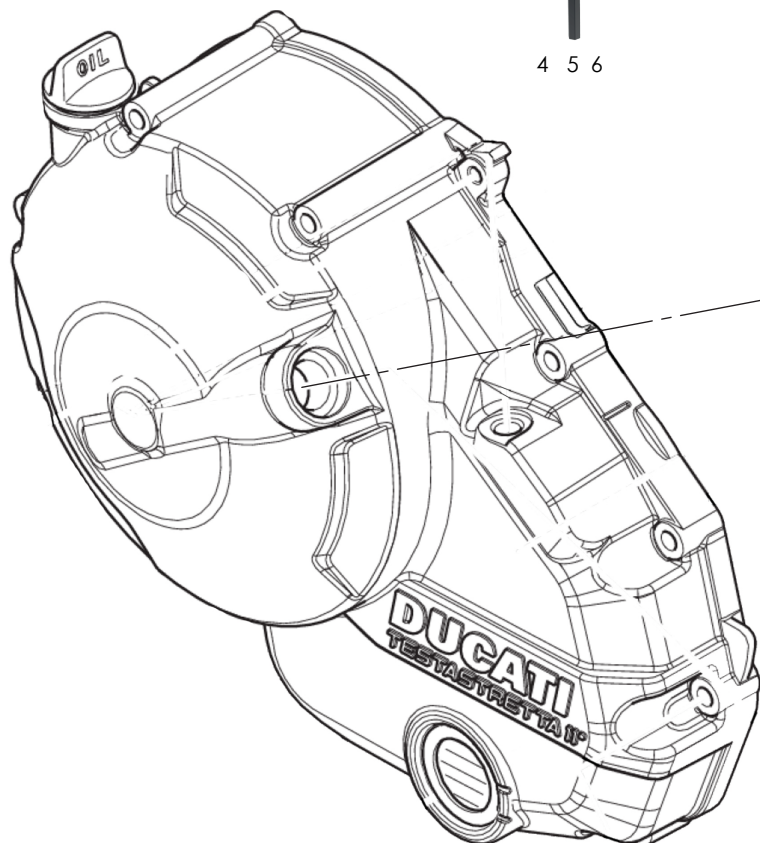

DUCABIKE

Kit istruzioni/installation kit -Tappo trasformazione Attuatore idraulico

art. KTCF01

Ducabike consiglia di far effettuare il montaggio da un meccanico specializzato/

Ducabike advice to perform by specialized mechanic

MADE IN ITALY

CODICE	QUANTITA'	Utensili/Tools
TCF01	1	
SEEGER BENZING	1	

OEM Rimuovere/Remove