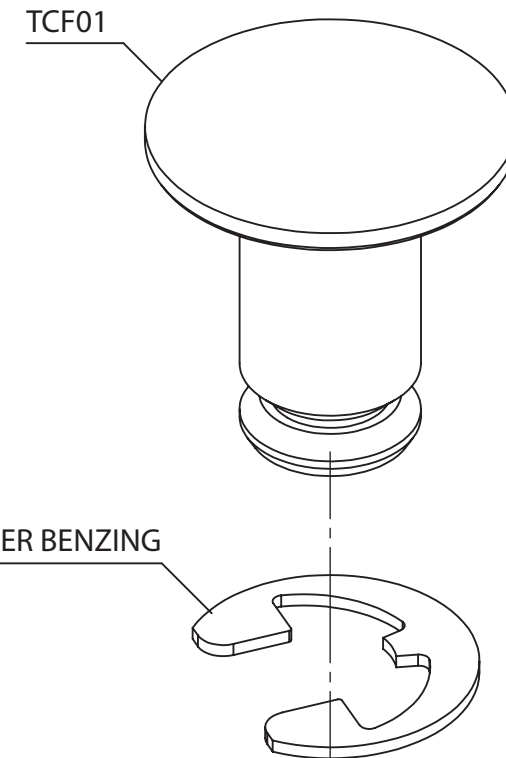

DUCABIKE

Kit istruzioni/installation kit -Tappo trasformazione Attuatore idraulico

art. KTCF01

Ducabike consiglia di far effettuare il montaggio da un meccanico specializzato/

Ducabike advice to perform by specialized mechanic

MADE IN ITALY

CODICE	QUANTITA'	Utensili/Tools
TCF01	1	
SEEGER BENZING	1	

OEM Rimuovere/Remove