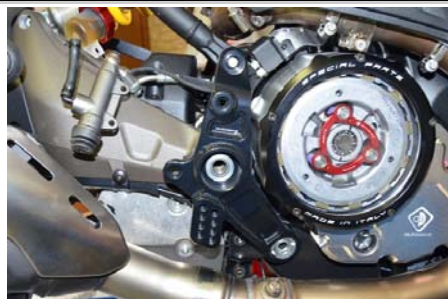

# DUCABIKE

SCHEMA DI MONTAGGIO PEDANE PILOTA MONSTER 821 / 1200  
ASSEMBLY KIT COMPLETE REARSET PILOT MONSTER 821 / 1200

**PART NUMBER: #PRM1201**

## CONTENUTO DEL KIT / INCLUDED IN THE KIT

***PARTE DESTRA, FRENO POSTERIORE / RIGHT SIDE FOOT PEG AND BRAKE ASSEMBLY***

CHIAVE A BRUGOLA 12 mm  
ALLEN KEY 12 mm.

**PARTE SINISTRA, CAMBIO / RIGHT SIDE FOOT PEG AND GEAR ASSEMBLY**