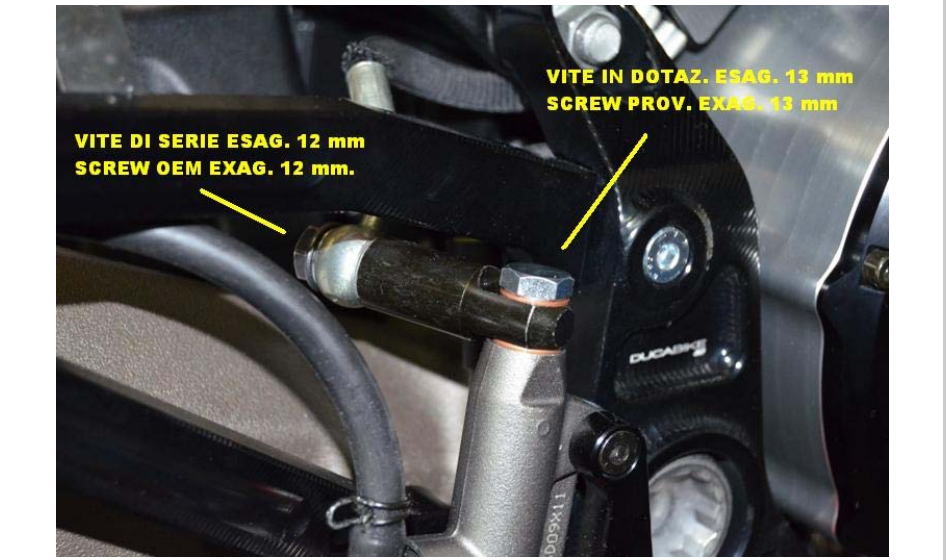

# DUCABIKE

SCHEMA DI MONTAGGIO PEDANE PILOTA MONSTER 821 / 1200  
ASSEMBLY KIT COMPLETE REARSET PILOT MONSTER 821 / 1200

**PART NUMBER: #PRM1201**

## CONTENUTO DEL KIT / INCLUDED IN THE KIT

***PARTE DESTRA, FRENO POSTERIORE / RIGHT SIDE FOOT PEG AND BRAKE ASSEMBLY***

CHIAVE A BRUGOLA 12 mm  
ALLEN KEY 12 mm.

**PARTE SINISTRA, CAMBIO / RIGHT SIDE FOOT PEG AND GEAR ASSEMBLY**