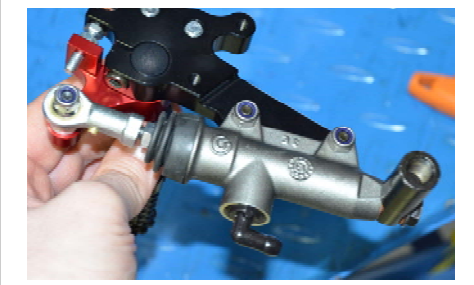

# DUCABIKE

SCHEMA DI MONTAGGIO PEDANE PILOTA MONSTER 821 / 1200  
ASSEMBLY KIT COMPLETE REARSET PILOT MONSTER 821 / 1200

**PART NUMBER: #PRM1201**

## CONTENUTO DEL KIT / INCLUDED IN THE KIT

***PARTE DESTRA, FRENO POSTERIORE / RIGHT SIDE FOOT PEG AND BRAKE ASSEMBLY***

CHIAVE A BRUGOLA 12 mm  
ALLEN KEY 12 mm.

**PARTE SINISTRA, CAMBIO / RIGHT SIDE FOOT PEG AND GEAR ASSEMBLY**