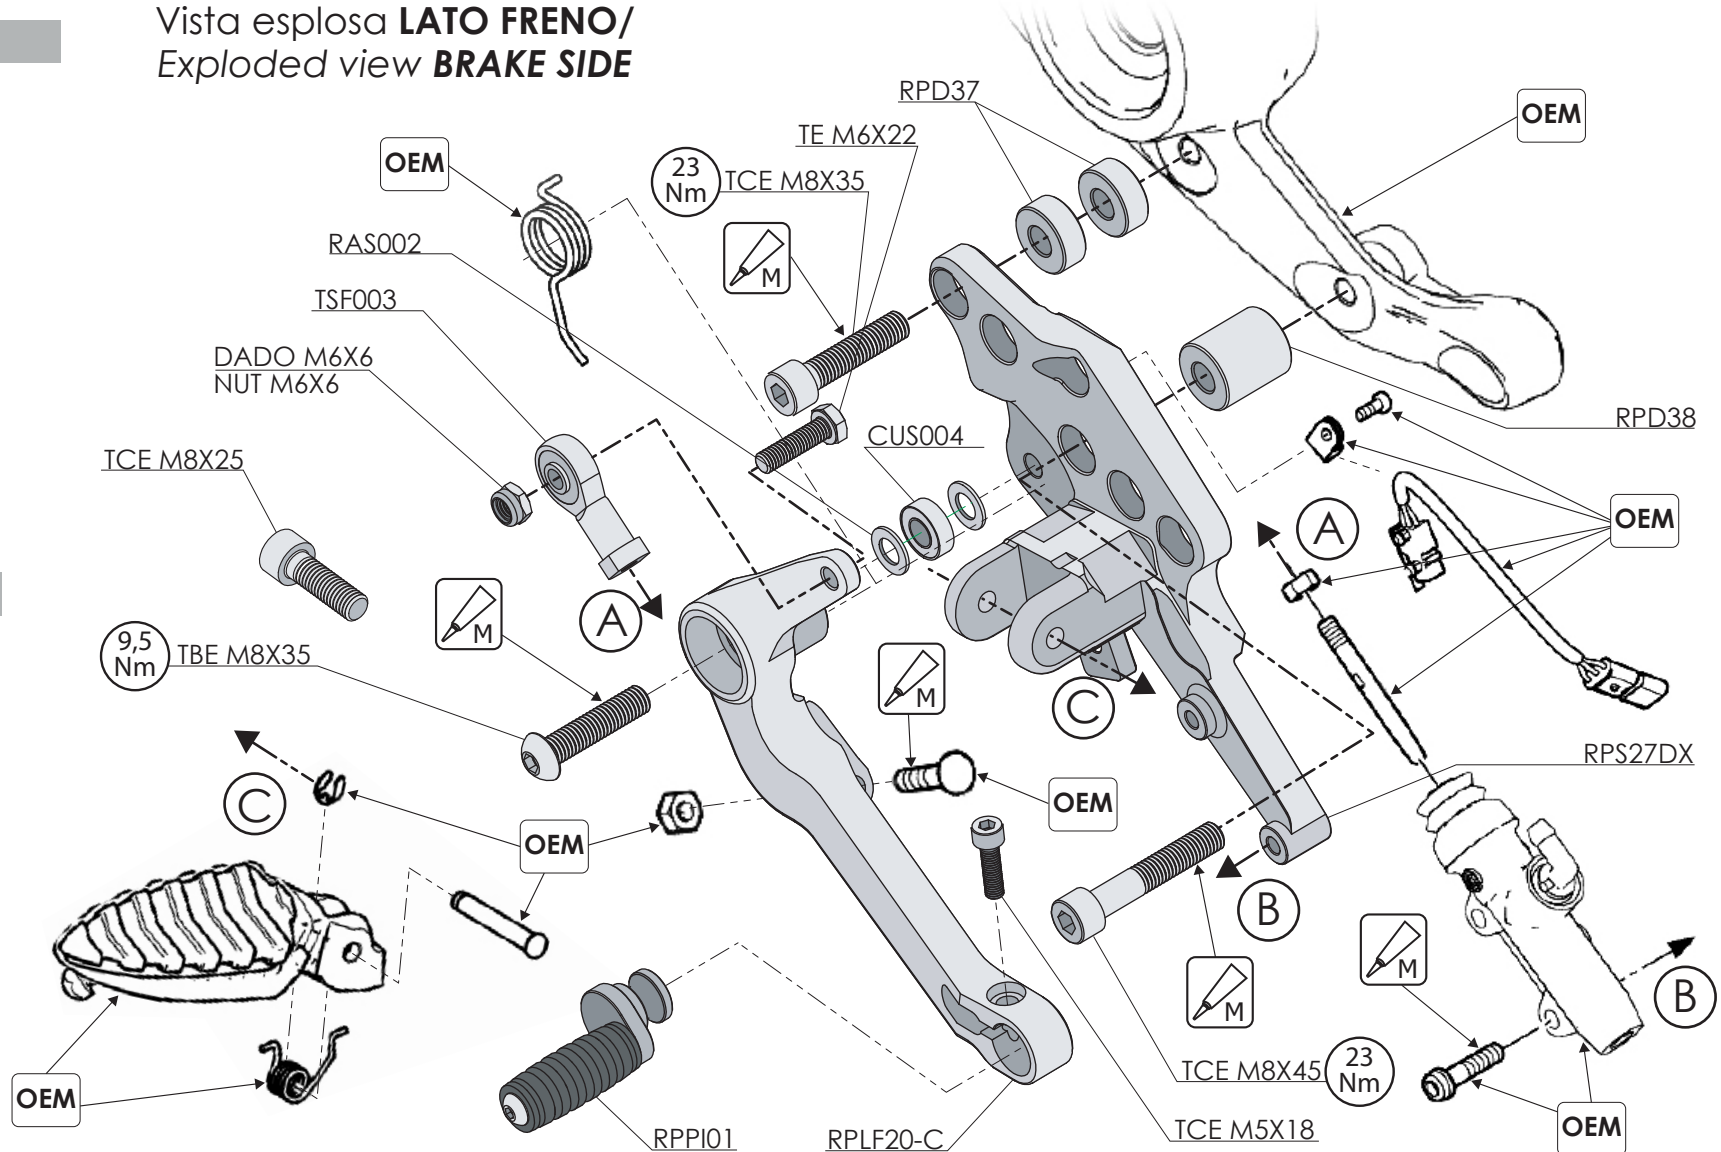

DUCABIKE

Kit istruzioni/installation kit -Pedane regolabili/Adjustable rearsets Diavel 1260

art. PRDV1260

Ducabike consiglia di far effettuare il montaggio da un meccanico specializzato
Ducabike recommends to have the installation done by a specialized mechanic

MADE IN ITALY

CODICE/ CODING   QUANTITY

RPS27DX	1
RPD38	1
RPD37	2
RPLF20-C	1
RPPI01	1
TSF003	1
TBE M8X35	1
TCE M8X35	1
TCE M8X45	1
TCE M8X25	1
TCE M5X18	1
TE M6X22	1
DADO/NUT M6X6	1
CUS004	1
RAS002	2

Vista esplosa LATO FRENO/ Exploded view BRAKE SIDE