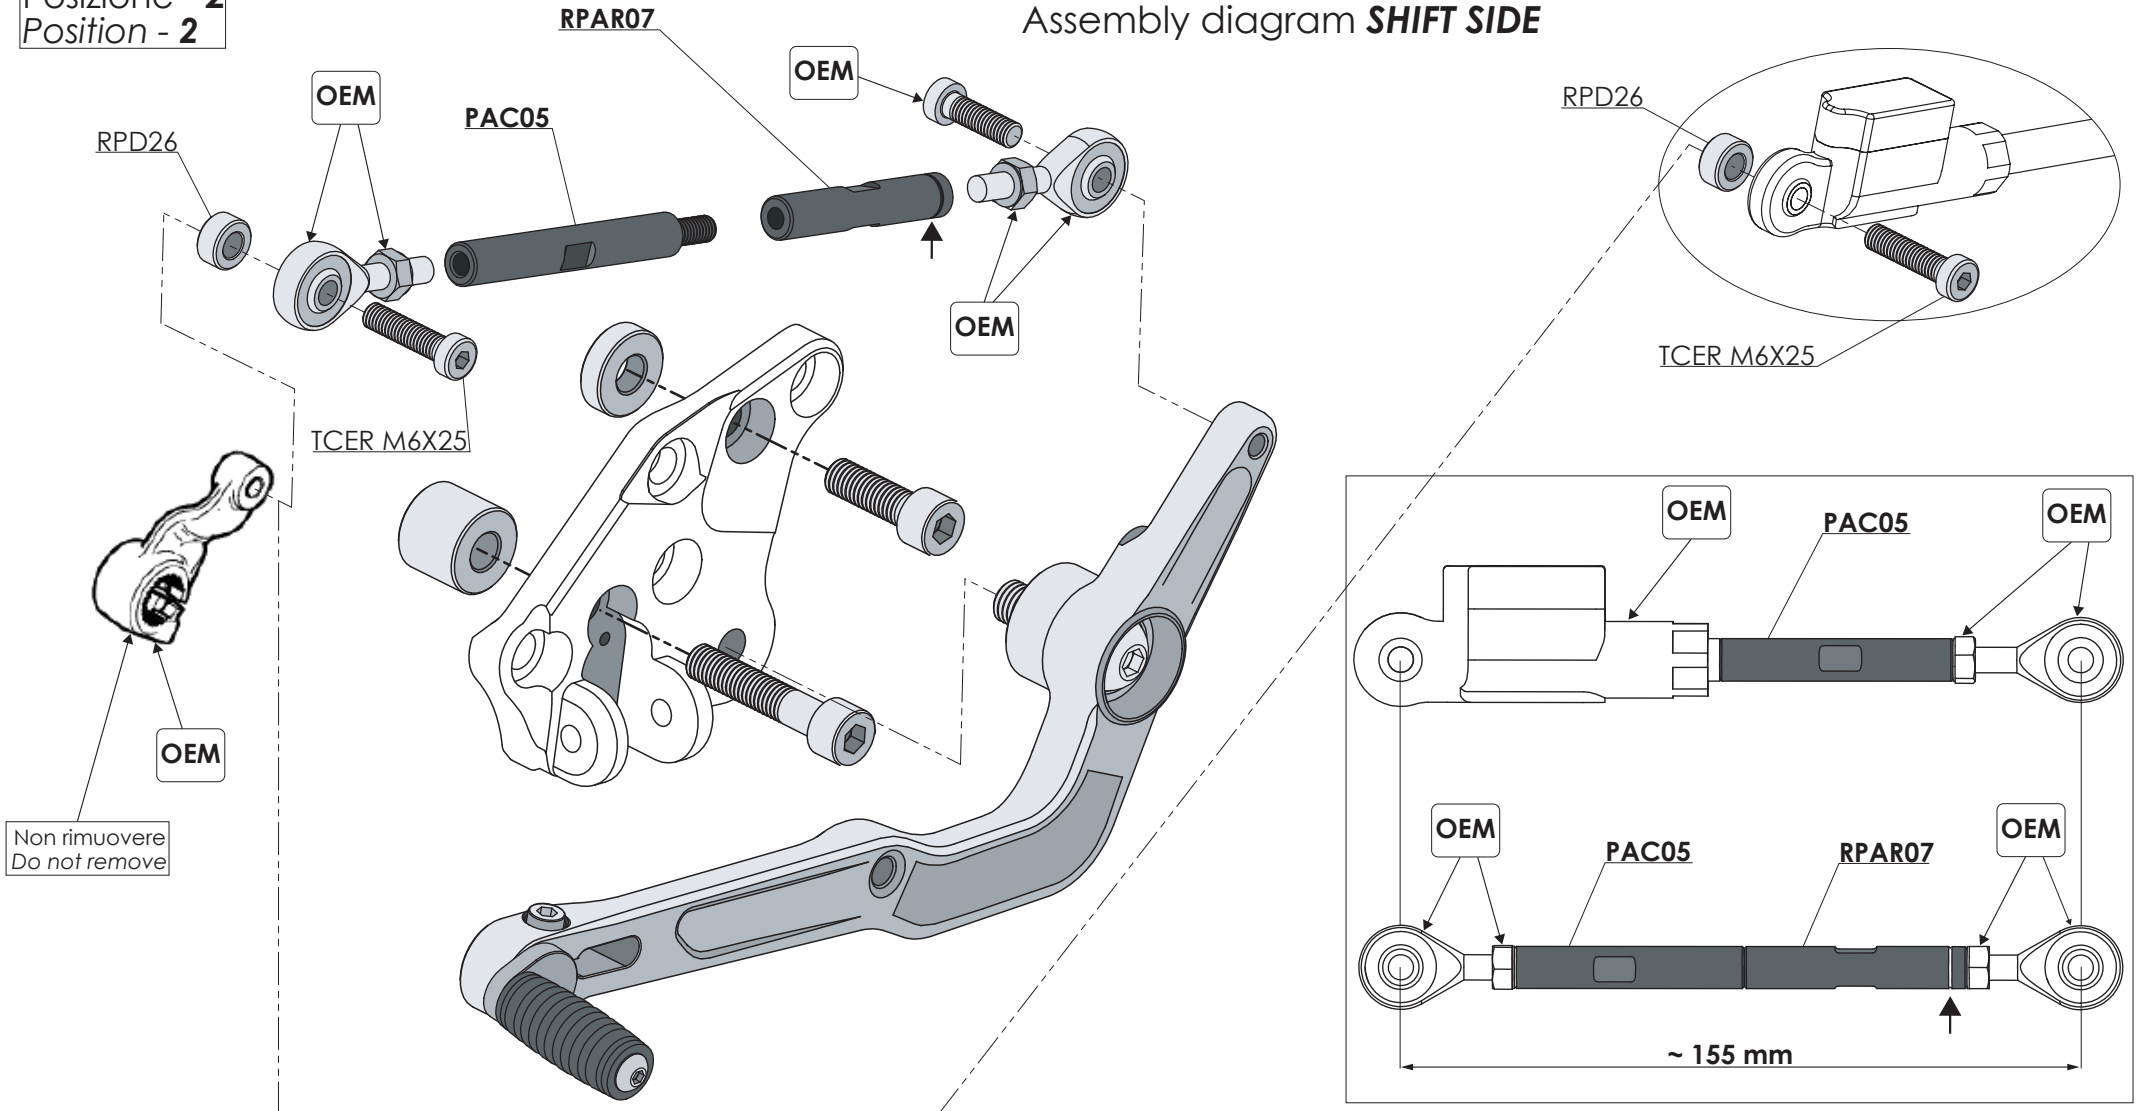

DUCABIKE

Kit istruzioni/installation kit -Pedane regolabili/Adjustable rearsets Diavel 1260

art. PRDV1260

Ducabike consiglia di far effettuare il montaggio da un meccanico specializzato
Ducabike recommends to have the installation done by a specialized mechanic

MADE IN ITALY

Posizione - 2
Position - 2

Schema di montaggio LATO CAMBIO/ Assembly diagram SHIFT SIDE