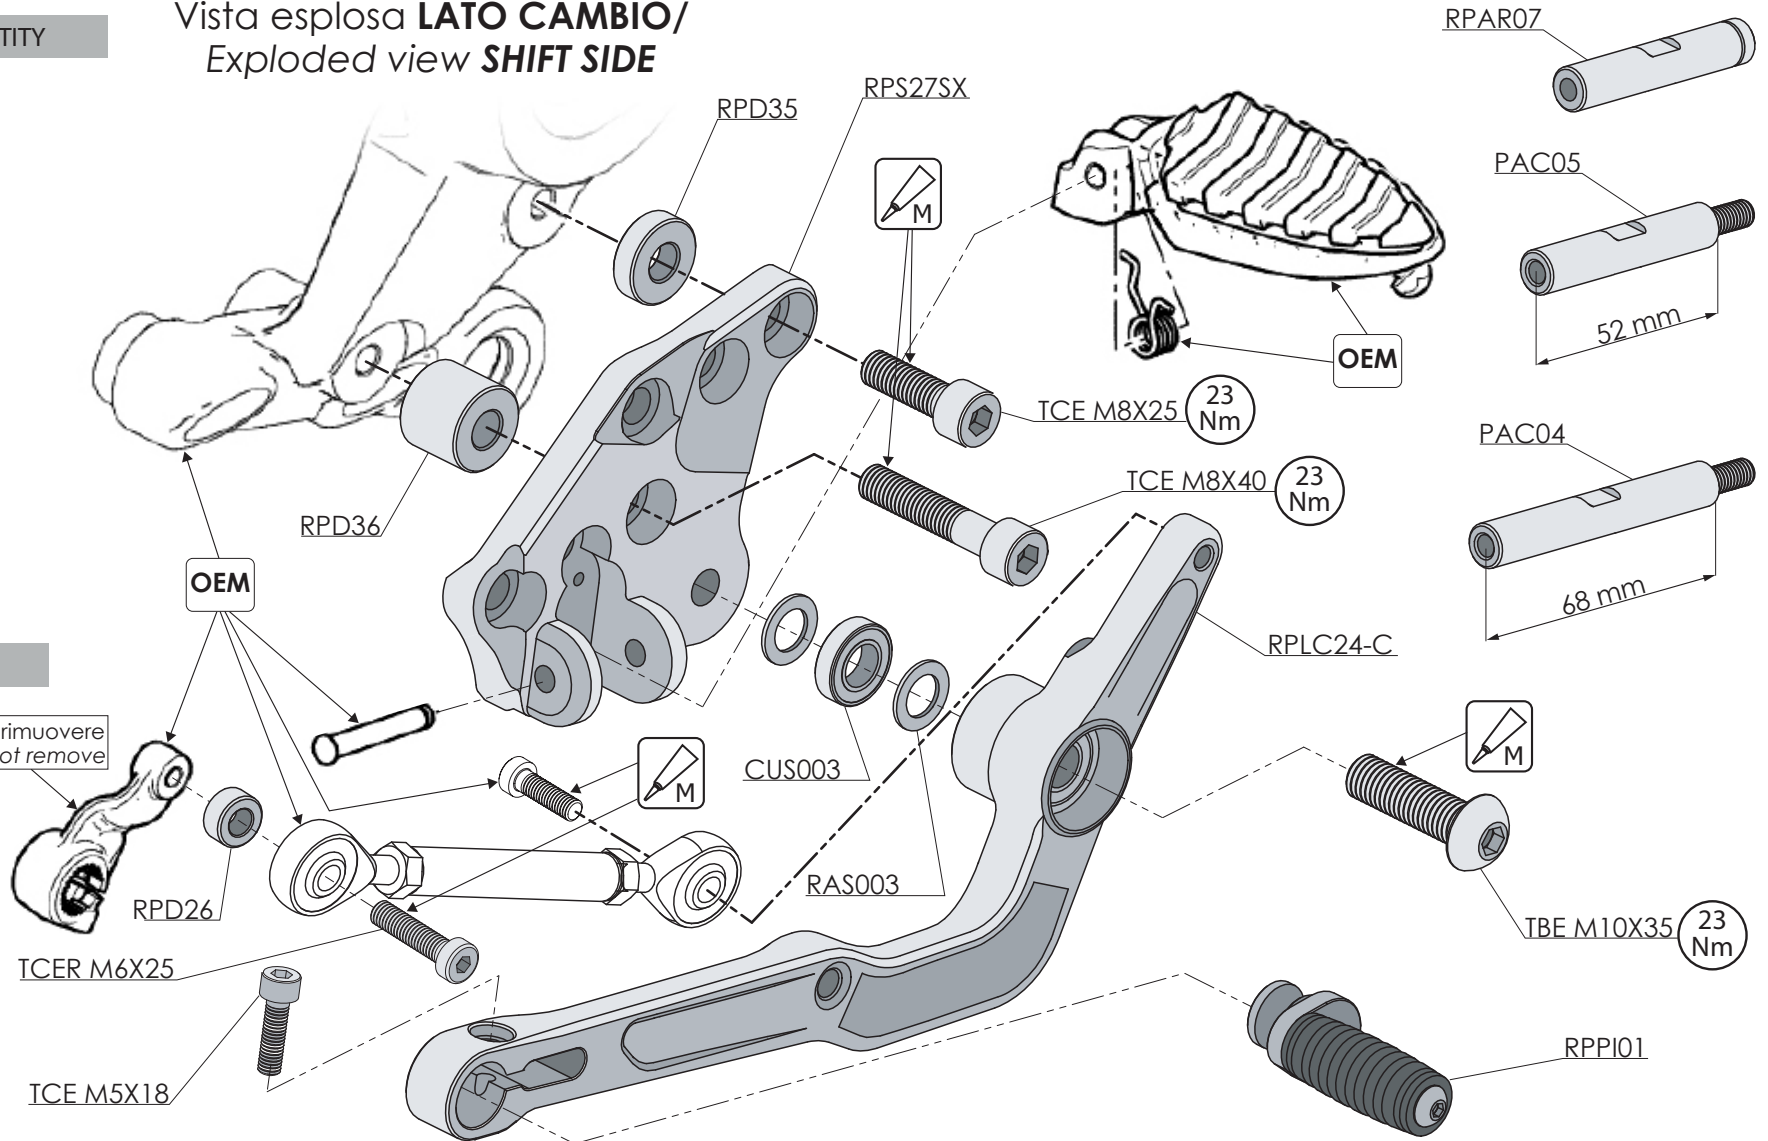

DUCABIKE

Kit istruzioni/installation kit -Pedane regolabili/Adjustable rearsets Diavel 1260

art. PRDV1260

Ducabike consiglia di far effettuare il montaggio da un meccanico specializzato
Ducabike recommends to have the installation done by a specialized mechanic

MADE IN ITALY

Vista esplosa LATO CAMBIO/ Exploded view **SHIFT SIDE**

CODICE/ CODING   QUANTITY

RPS27SX	1
RPD26	1
RPD35	1
RPD36	1
RPLC24-C	1
RPPI01	1
PAC04	1
PAC05	1
RPAR07	1
TBE M10X35	1
TCE M8X40	1
TCE M8X25	1
TCER M6X25	1
TCE M5X18	1
CUS003	1
RAS003	2

Utensili/ Tools

Frenafilietti Medio
Threadlocker Medium

3-4-5-6