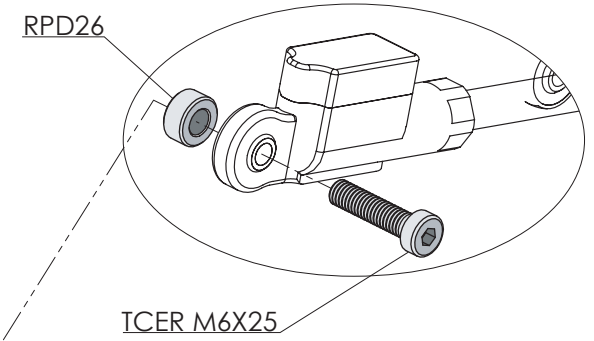

DUCABIKE

Kit istruzioni/installation kit -Pedane regolabili/Adjustable rearsets Diavel 1260

art. PRDV1260

Ducabike consiglia di far effettuare il montaggio da un meccanico specializzato
Ducabike recommends to have the installation done by a specialized mechanic

MADE IN ITALY

Posizione - 1
Position - 1

Schema di montaggio LATO CAMBIO/ Assembly diagram **SHIFT SIDE**