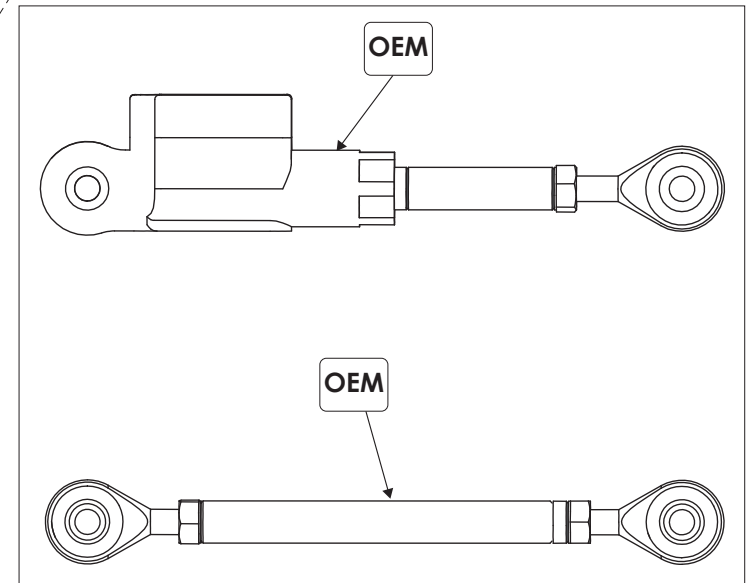

DUCABIKE

Kit istruzioni/installation kit -Pedane regolabili/Adjustable rearsets Diavel 1260

art. PRDV1260

Ducabike consiglia di far effettuare il montaggio da un meccanico specializzato
Ducabike recommends to have the installation done by a specialized mechanic

MADE IN ITALY

Posizione - 1
Position - 1

Schema di montaggio LATO CAMBIO/ Assembly diagram **SHIFT SIDE**